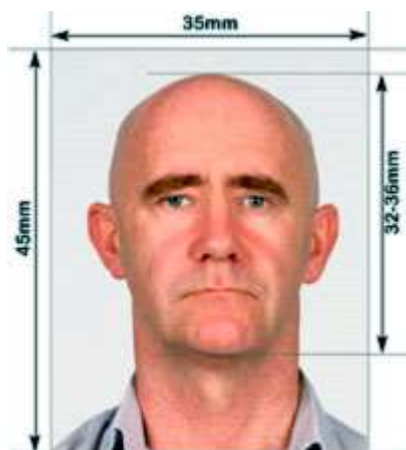

Требования к фотографии

- Фото должно быть распечатано на качественной фотобумаге, размером не менее 35*45 мм, но не более 38*50 мм.
- Сделано менее 6 месяцев назад.
- Снимок должен быть резким и четким, снятым на контрастном однотонном фоне, светло-серого или белого цвета.
- Человек должен быть на снимке расположен анфас, взгляд направлен прямо в объектив.
- Лицо должно занимать около 75% площади снимка. Выражение лица должно быть нейтральным, глаза открыты, рот закрыт, без улыбки.
- Черты лица не должны быть скрыты длинными волосами или другими предметами. На человеке не должно быть каких-либо головных уборов. Исключения составляют религиозные головные уборы, которые носят ежедневно, но они не должны скрывать лицо.
- Если вы постоянно носите очки, допустимо сделать фотографию с ними, но они не должны создавать бликов или иметь массивную оправу, которая будет скрывать глаза.